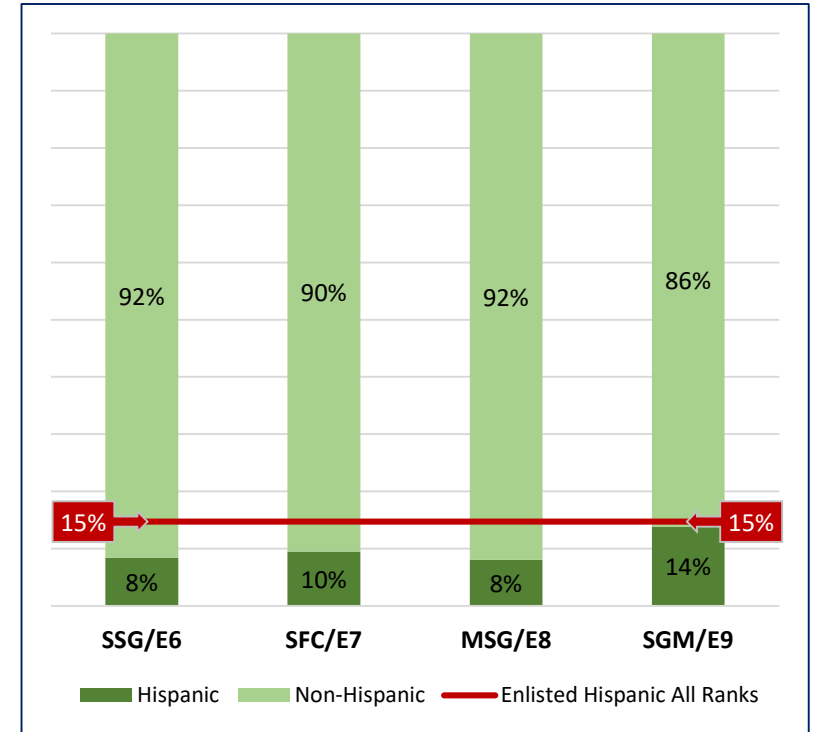

ETHNICITY

	SSG/E6	SFC/E7	MSG/E8	SGM/E9
Hispanic	38	26	7	4
Non-Hispanic	416	247	80	25
Total	454	273	87	29